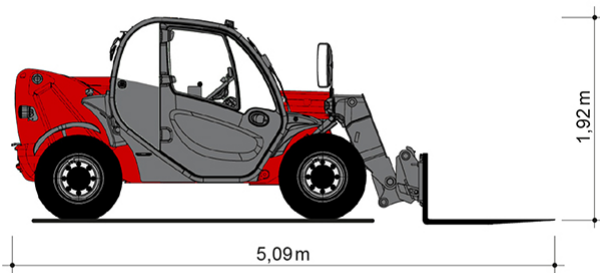

TELESKOPSTAPLER TS 625 II

mit starrem Oberwagen

Web:

www.cramer-arbeitsbuehnen.de

Telefon:

Brückenuntersichtgeräte: 02304 / 933-666

Arbeitsbühnen: 02304 / 933-555

Schulungen: 02304 / 933-588

Artikelnummer: N/A

Kategorie: [Teleskopstapler mieten](#)

ADDITIONAL INFORMATION

max. Hubhöhe (m)	5,85
max. Hubkraft (kg)	2500
max. seitliche Reichweite (m)	3,4
Nutzlast	2500
Gewicht (kg)	4710
Rußpartikelfilter	Nein
Stützen vorhanden	Nein
Fahrzeuglänge (m)	5,09
Breite (m)	1,81
Höhe (m)	1,92
Bodenfreiheit (m)	0,33
Antrieb	Diesel
Allrad	Ja
Bodenbeschaffenheit	gerade/befestigt, unbefestigt
Einsatzbereich	außen
Nicht markierende Reifen	Nein
Hersteller	Manitou
Hersteller-Typ	MT 625 ST3B
Passendes Schulungsangebot	Teleskopstapler Schulung