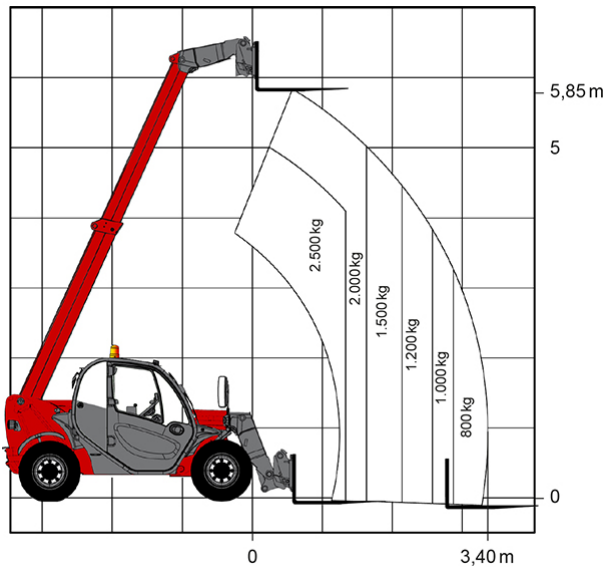

TELESKOPSTAPLER TS 625 II

mit starrem Oberwagen

Web:

www.cramer-arbeitsbuehnen.de

Telefon:

Brückenuntersichtgeräte: 02304 / 933-666

Arbeitsbühnen: 02304 / 933-555

Schulungen: 02304 / 933-588

Artikelnummer: N/A

Kategorie: [Teleskopstapler mieten](#)

ADDITIONAL INFORMATION

max. Hubhöhe (m)	5,85
max. Hubkraft (kg)	2500
max. seitliche Reichweite (m)	3,4
Nutzlast	2500
Gewicht (kg)	4710
Rußpartikelfilter	Nein
Stützen vorhanden	Nein
Fahrzeuglänge (m)	5,09
Breite (m)	1,81
Höhe (m)	1,92
Bodenfreiheit (m)	0,33
Antrieb	Diesel
Allrad	Ja
Bodenbeschaffenheit	gerade/befestigt, unbefestigt
Einsatzbereich	außen
Nicht markierende Reifen	Nein
Hersteller	Manitou
Hersteller-Typ	MT 625 ST3B
Passendes Schulungsangebot	Teleskopstapler Schulung