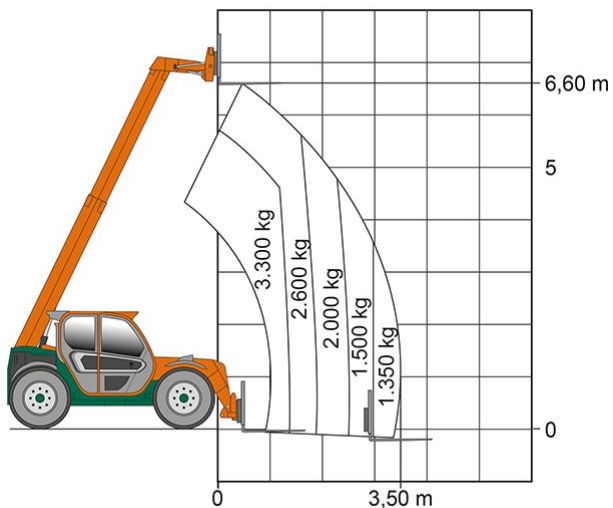

TELESKOPSTAPLER TS 733

mit starrem Oberwagen

Web:

www.cramer-arbeitsbuehnen.de

Telefon:

Brückenuntersichtgeräte: 02304 / 933-666

Arbeitsbühnen: 02304 / 933-555

Schulungen: 02304 / 933-588

Artikelnummer: TS 733

Kategorie: [Teleskopstapler mieten](#)

ADDITIONAL INFORMATION

| | |
|--------------------------------------|--------------------------|
| max. Hubhöhe (m) | 6.6 |
| max. Hubkraft (kg) | 3300 |
| max. seitliche Reichweite (m) | 3.5 |
| Gewicht (kg) | 6500 |
| Länge Gabelträger (m) | 1.2 |
| Stützen vorhanden | Nein |
| Fahrzeuglänge (m) | 5.53 |
| Breite (m) | 2.1 |
| Höhe (m) | 2.12 |
| Antrieb | Diesel |
| Allrad | Ja |
| Einsatzbereich | außen |
| Hersteller | Merlo |
| Hersteller-Typ | TF 33.7 G |
| Passendes Schulungsangebot | Teleskopstapler Schulung |