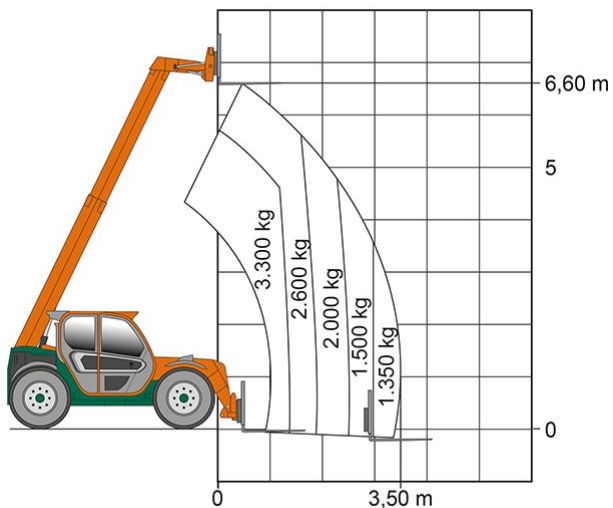

TELESKOPSTAPLER TS 733

mit starrem Oberwagen

Web:

www.cramer-arbeitsbuehnen.de

Telefon:

Brückenuntersichtgeräte: 02304 / 933-666

Arbeitsbühnen: 02304 / 933-555

Schulungen: 02304 / 933-588

Artikelnummer: TS 733

Kategorie: [Teleskopstapler mieten](#)

ADDITIONAL INFORMATION

max. Hubhöhe (m)	6.6
max. Hubkraft (kg)	3300
max. seitliche Reichweite (m)	3.5
Gewicht (kg)	6500
Länge Gabelträger (m)	1.2
Stützen vorhanden	Nein
Fahrzeuglänge (m)	5.53
Breite (m)	2.1
Höhe (m)	2.12
Antrieb	Diesel
Allrad	Ja
Einsatzbereich	außen
Hersteller	Merlo
Hersteller-Typ	TF 33.7 G
Passendes Schulungsangebot	Teleskopstapler Schulung