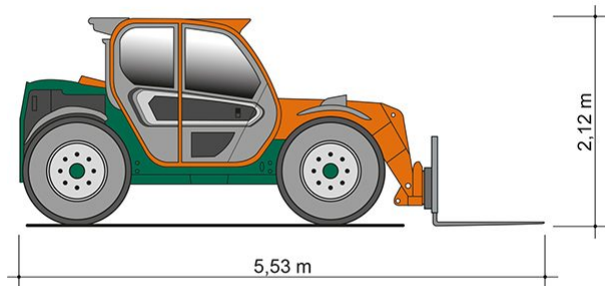

TELESKOPSTAPLER TS 733

mit starrem Oberwagen

Web:

www.cramer-arbeitsbuehnen.de

Telefon:

Brückenuntersichtgeräte: 02304 / 933-666

Arbeitsbühnen: 02304 / 933-555

Schulungen: 02304 / 933-588

Artikelnummer: TS 733

Kategorie: [Teleskopstapler mieten](#)

ADDITIONAL INFORMATION

max. Hubhöhe (m)	6.6
max. Hubkraft (kg)	3300
max. seitliche Reichweite (m)	3.5
Gewicht (kg)	6500
Länge Gabelträger (m)	1.2
Stützen vorhanden	Nein
Fahrzeuglänge (m)	5.53
Breite (m)	2.1
Höhe (m)	2.12
Antrieb	Diesel
Allrad	Ja
Einsatzbereich	außen
Hersteller	Merlo
Hersteller-Typ	TF 33.7 G
Passendes Schulungsangebot	Teleskopstapler Schulung