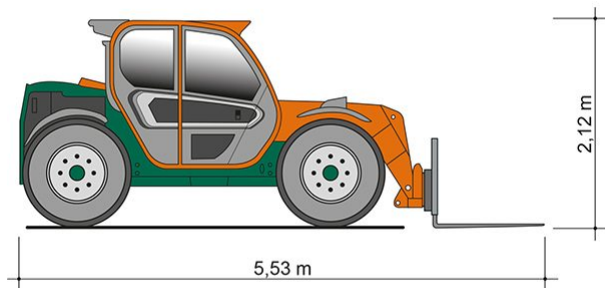

TELESKOPSTAPLER TS 733

mit starrem Oberwagen

Web:

www.cramer-arbeitsbuehnen.de

Telefon:

Brückenuntersichtgeräte: 02304 / 933-666

Arbeitsbühnen: 02304 / 933-555

Schulungen: 02304 / 933-588

Artikelnummer: TS 733

Kategorie: [Teleskopstapler mieten](#)

ADDITIONAL INFORMATION

| | |
|--------------------------------------|--------------------------|
| max. Hubhöhe (m) | 6.6 |
| max. Hubkraft (kg) | 3300 |
| max. seitliche Reichweite (m) | 3.5 |
| Gewicht (kg) | 6500 |
| Länge Gabelträger (m) | 1.2 |
| Stützen vorhanden | Nein |
| Fahrzeuglänge (m) | 5.53 |
| Breite (m) | 2.1 |
| Höhe (m) | 2.12 |
| Antrieb | Diesel |
| Allrad | Ja |
| Einsatzbereich | außen |
| Hersteller | Merlo |
| Hersteller-Typ | TF 33.7 G |
| Passendes Schulungsangebot | Teleskopstapler Schulung |