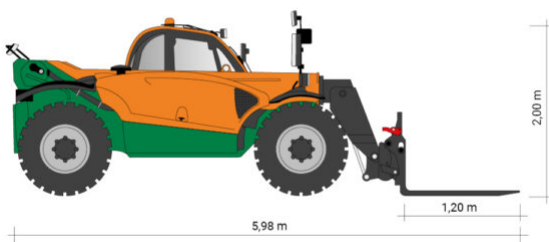

TELESKOPSTAPLER TS 930

mit starrem Oberwagen

Web:

www.cramer-arbeitsbuehnen.de

Telefon:

Brückenuntersichtgeräte: 02304 / 933-666

Arbeitsbühnen: 02304 / 933-555

Schulungen: 02304 / 933-588

Artikelnummer: TS 930

Kategorie: [Teleskopstapler mieten](#)

ADDITIONAL INFORMATION

max. Hubhöhe (m)	8.85
max. Hubkraft (kg)	3000
max. seitliche Reichweite (m)	6.05
Gewicht (kg)	7500
Länge Gabelträger (m)	1.2
Stützen vorhanden	Nein
Fahrzeuglänge (m)	5.98
Breite (m)	1.99
Höhe (m)	2.0
Antrieb	Diesel
Allrad	Ja
Einsatzbereich	außen
Hersteller	Manitou
Hersteller-Typ	MT 930 H 75K ST5 S1
Passendes Schulungsangebot	Teleskopstapler Schulung