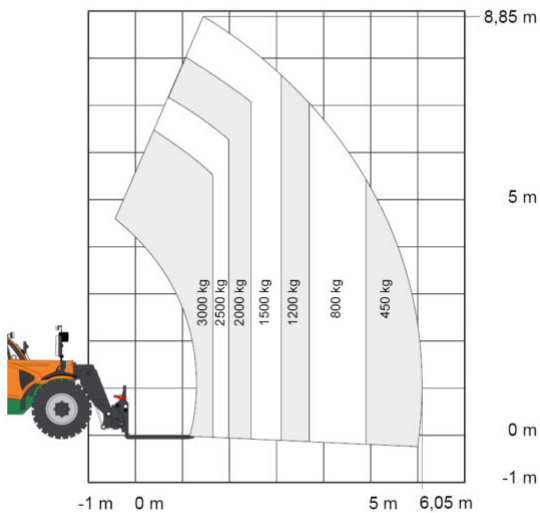

TELESKOPSTAPLER TS 930

mit starrem Oberwagen

Web:

www.cramer-arbeitsbuehnen.de

Telefon:

Brückenuntersichtgeräte: 02304 / 933-666

Arbeitsbühnen: 02304 / 933-555

Schulungen: 02304 / 933-588

Artikelnummer: TS 930

Kategorie: [Teleskopstapler mieten](#)

ADDITIONAL INFORMATION

max. Hubhöhe (m)	8.85
max. Hubkraft (kg)	3000
max. seitliche Reichweite (m)	6.05
Gewicht (kg)	7500
Länge Gabelträger (m)	1.2
Stützen vorhanden	Nein
Fahrzeuglänge (m)	5.98
Breite (m)	1.99
Höhe (m)	2.0
Antrieb	Diesel
Allrad	Ja
Einsatzbereich	außen
Hersteller	Manitou
Hersteller-Typ	MT 930 H 75K ST5 S1
Passendes Schulungsangebot	Teleskopstapler Schulung