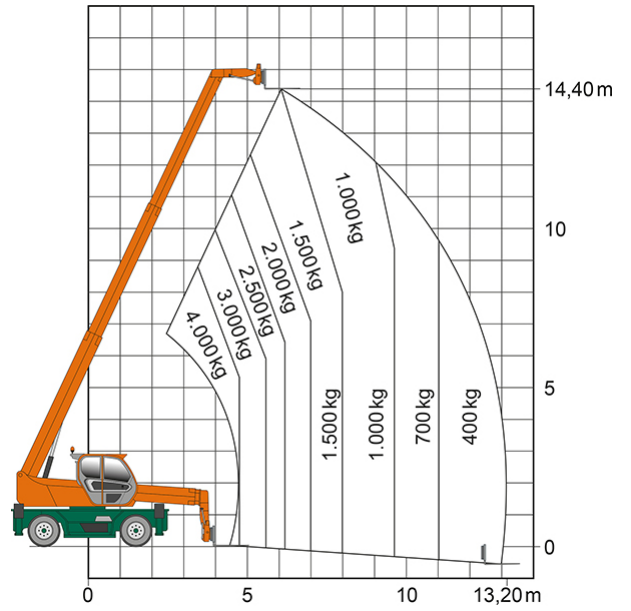

WEITERE BILDER

Alle Daten wurden präzise ermittelt, für etwaige Druckfehler übernehmen wir keine Haftung.