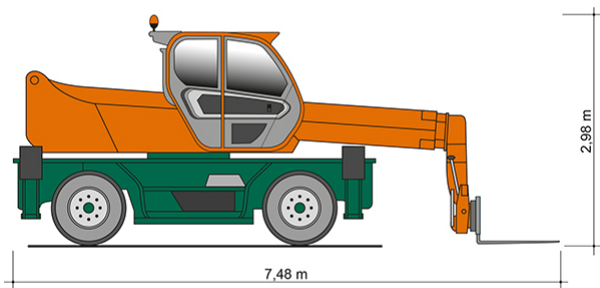

TELESKOPSTAPLER TSR 1640

mit drehbarem Oberwagen (Rotor)

Web:

www.cramer-arbeitsbuehnen.de

Telefon:

Brückenuntersichtgeräte: 02304 / 933-666

Arbeitsbühnen: 02304 / 933-555

Schulungen: 02304 / 933-588

Artikelnummer: TSR 1640

Kategorie: [Teleskopstapler mieten](#)

ADDITIONAL INFORMATION

max. Hubhöhe (m)	15.8
max. Hubkraft (kg)	4000
max. seitliche Reichweite (m)	13.2
Nutzlast	4000
Gewicht (kg)	12900
Länge Gabelträger (m)	1.2
Stützen vorhanden	Ja
Abstützbreite (m)	3.75
Auskragung Oberwagen (m)	1.18
Fahrzeuglänge (m)	7.48
Breite (m)	2.24
Höhe (m)	2.98
Lastschwerpunktstand (m)	0.5
Antrieb	Diesel
Allrad	Ja
Hersteller	Merlo
Hersteller-Typ	ROTO 40.16
Passendes Schulungsangebot	Teleskopstapler Schulung