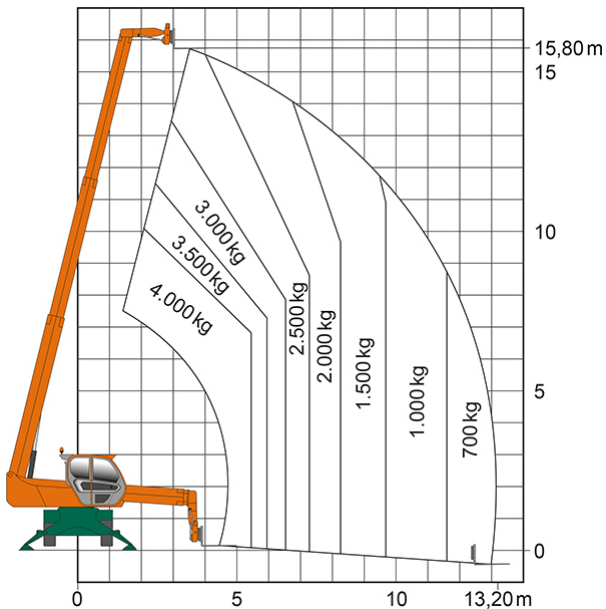

TELESKOPSTAPLER TSR 1640

mit drehbarem Oberwagen (Rotor)

Web:

www.cramer-arbeitsbuehnen.de

Telefon:

Brückenuntersichtgeräte: 02304 / 933-666

Arbeitsbühnen: 02304 / 933-555

Schulungen: 02304 / 933-588

Artikelnummer: TSR 1640

Kategorie: [Teleskopstapler mieten](#)

ADDITIONAL INFORMATION

max. Hubhöhe (m)	15.8
max. Hubkraft (kg)	4000
max. seitliche Reichweite (m)	13.2
Nutzlast	4000
Gewicht (kg)	12900
Länge Gabelträger (m)	1.2
Stützen vorhanden	Ja
Abstützbreite (m)	3.75
Auskragung Oberwagen (m)	1.18
Fahrzeuglänge (m)	7.48
Breite (m)	2.24
Höhe (m)	2.98
Lastschwerpunktstand (m)	0.5
Antrieb	Diesel
Allrad	Ja
Hersteller	Merlo
Hersteller-Typ	ROTO 40.16
Passendes Schulungsangebot	Teleskopstapler Schulung