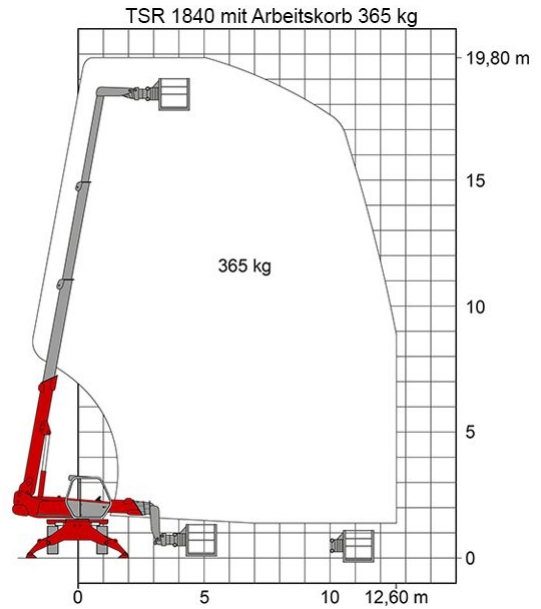

WEITERE BILDER

Alle Daten wurden präzise ermittelt, für etwaige Druckfehler übernehmen wir keine Haftung.