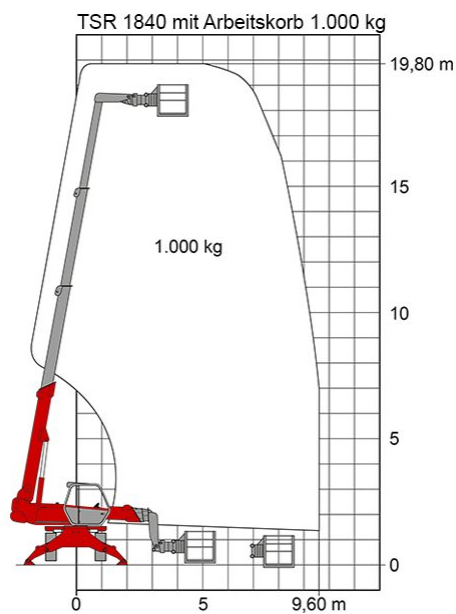

WEITERE BILDER

Alle Daten wurden präzise ermittelt, für etwaige Druckfehler übernehmen wir keine Haftung.