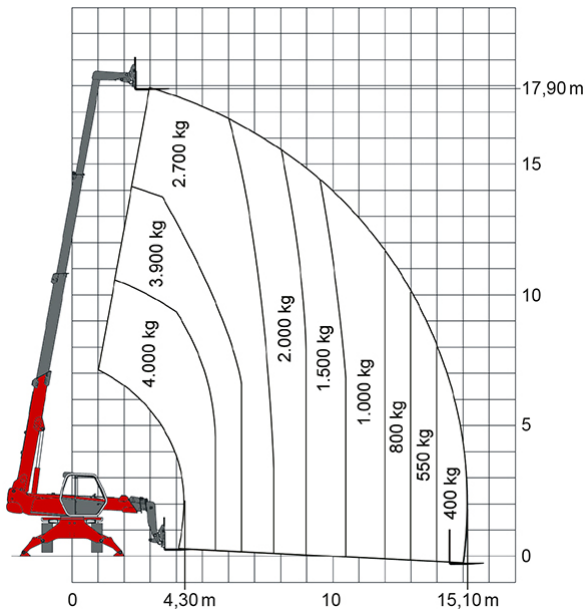

TELESKOPSTAPLER TSR 1840

mit drehbarem Oberwagen (Rotor)

Web:

www.cramer-arbeitsbuehnen.de

Telefon:

Brückenuntersichtgeräte: 02304 / 933-666

Arbeitsbühnen: 02304 / 933-555

Schulungen: 02304 / 933-588

Artikelnummer: TSR 1840

Kategorie: [Teleskopstapler mieten](#)

ADDITIONAL INFORMATION

max. Hubhöhe (m)	17.9
max. Hubkraft (kg)	4000
max. seitliche Reichweite (m)	15.1
Gewicht (kg)	13300
Stützen vorhanden	Ja
Abstützbreite (m)	2.39-3.98
Fahrzeuglänge (m)	6.71
Breite (m)	2.39
Höhe (m)	2.94
Bodenfreiheit (m)	0.34
Antrieb	Diesel
Allrad	Ja
Hersteller	Manitou
Hersteller-Typ	MRT 1840
Passendes Schulungsangebot	Teleskopstapler Schulung