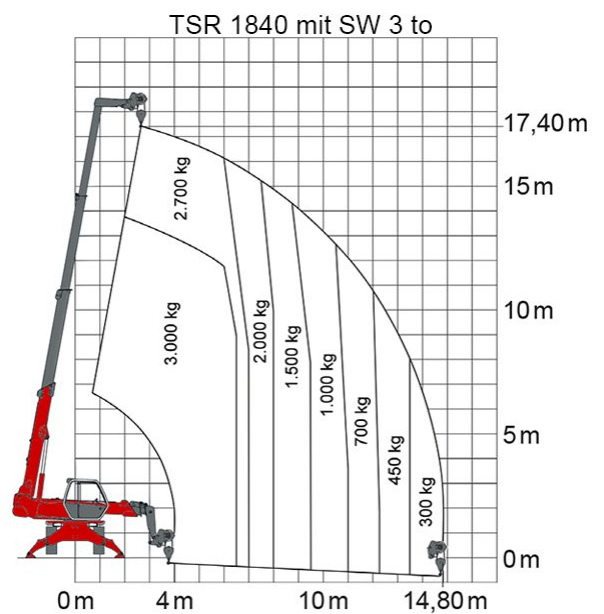

WEITERE BILDER

Alle Daten wurden präzise ermittelt, für etwaige Druckfehler übernehmen wir keine Haftung.