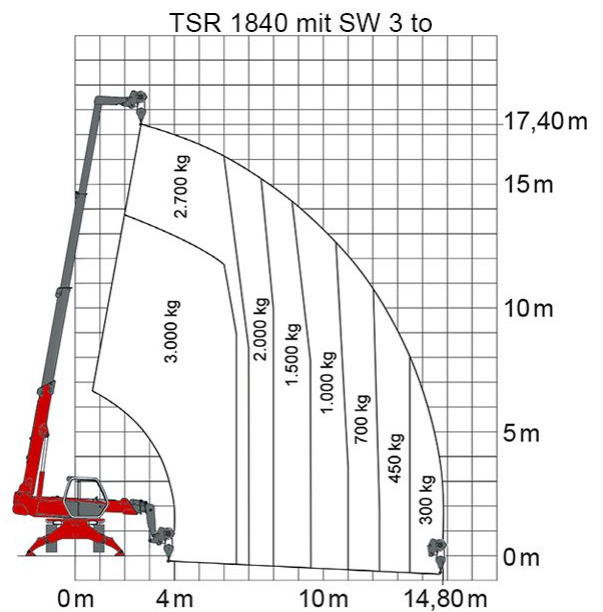

WEITERE BILDER

Alle Daten wurden präzise ermittelt, für etwaige Druckfehler übernehmen wir keine Haftung.