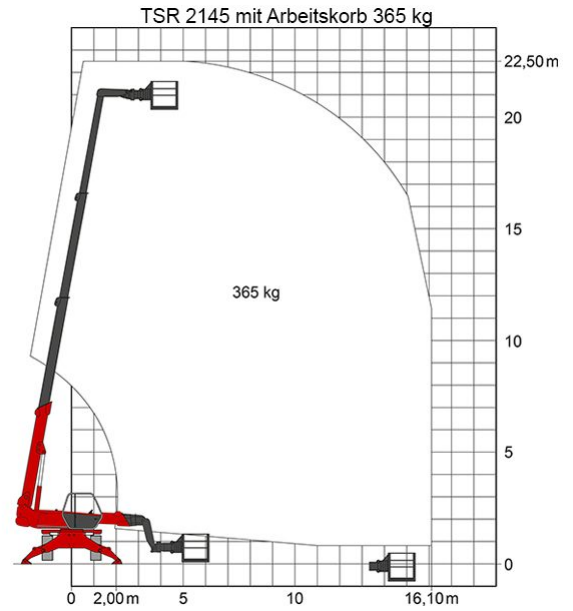

WEITERE BILDER

Alle Daten wurden präzise ermittelt, für etwaige Druckfehler übernehmen wir keine Haftung.