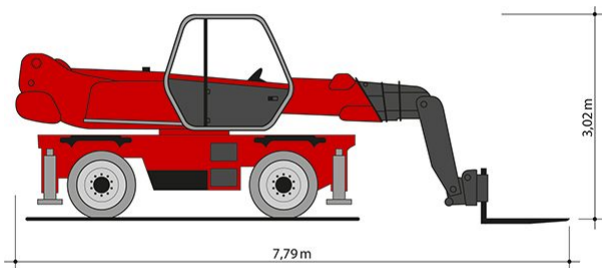

TELESKOPSTAPLER TSR 2145

mit drehbarem Oberwagen (Rotor)

Web:

www.cramer-arbeitsbuehnen.de

Telefon:

Brückenuntersichtgeräte: 02304 / 933-666

Arbeitsbühnen: 02304 / 933-555

Schulungen: 02304 / 933-588

Artikelnummer: TSR 2145

Kategorie: [Teleskopstapler mieten](#)

ADDITIONAL INFORMATION

max. Hubhöhe (m)	20.6
max. Hubkraft (kg)	4500
max. seitliche Reichweite (m)	17.9
Gewicht (kg)	14600
Stützen vorhanden	Ja
Abstützbreite (m)	4.98
Auskragung Oberwagen (m)	1.01
Fahrzeuglänge (m)	7.79
Breite (m)	2.5
Höhe (m)	3.02
Länge Gabelträger (m)	1.2
Lastschwerpunktstand (m)	0.5
Antrieb	Diesel
Allrad	Ja
Hersteller	Manitou
Hersteller-Typ	MRT 2145
Passendes Schulungsangebot	Teleskopstapler Schulung