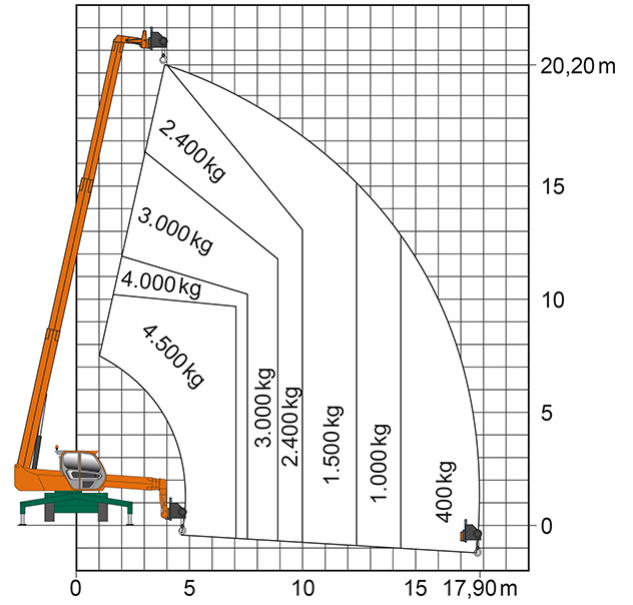

WEITERE BILDER

Alle Daten wurden präzise ermittelt, für etwaige Druckfehler übernehmen wir keine Haftung.