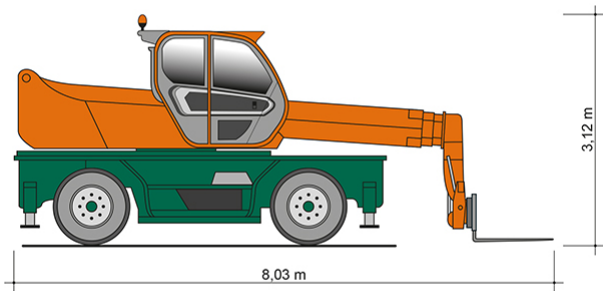

TELESKOPSTAPLER TSR 2150 II

mit drehbarem Oberwagen (Rotor)

Web:

www.cramer-arbeitsbuehnen.de

Telefon:

Brückenuntersichtgeräte: 02304 / 933-666

Arbeitsbühnen: 02304 / 933-555

Schulungen: 02304 / 933-588

Artikelnummer: TSR 2150 II

Kategorie: [Teleskopstapler mieten](#)

ADDITIONAL INFORMATION

max. Hubhöhe (m)	21
max. Hubkraft (kg)	4950
max. seitliche Reichweite (m)	17.9
Nutzlast	4950
Gewicht (kg)	15800
Stützen vorhanden	Ja
Abstützbreite (m)	2.43-5.01
Fahrzeuglänge (m)	8.03
Breite (m)	2.43
Höhe (m)	3.12
Antrieb	Diesel
Allrad	Ja
Hersteller	Merlo
Hersteller-Typ	ROTO 50.21
Passendes Schulungsangebot	Teleskopstapler Schulung