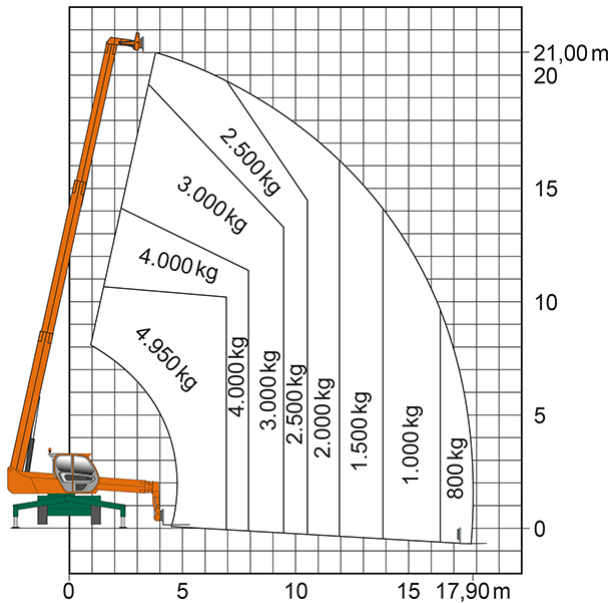

TELESKOPSTAPLER TSR 2150 II

mit drehbarem Oberwagen (Rotor)

Web:

www.cramer-arbeitsbuehnen.de

Telefon:

Brückenuntersichtgeräte: 02304 / 933-666

Arbeitsbühnen: 02304 / 933-555

Schulungen: 02304 / 933-588

Artikelnummer: TSR 2150 II

Kategorie: [Teleskopstapler mieten](#)

ADDITIONAL INFORMATION

max. Hubhöhe (m)	21
max. Hubkraft (kg)	4950
max. seitliche Reichweite (m)	17.9
Nutzlast	4950
Gewicht (kg)	15800
Stützen vorhanden	Ja
Abstützbreite (m)	2.43-5.01
Fahrzeuglänge (m)	8.03
Breite (m)	2.43
Höhe (m)	3.12
Antrieb	Diesel
Allrad	Ja
Hersteller	Merlo
Hersteller-Typ	ROTO 50.21
Passendes Schulungsangebot	Teleskopstapler Schulung