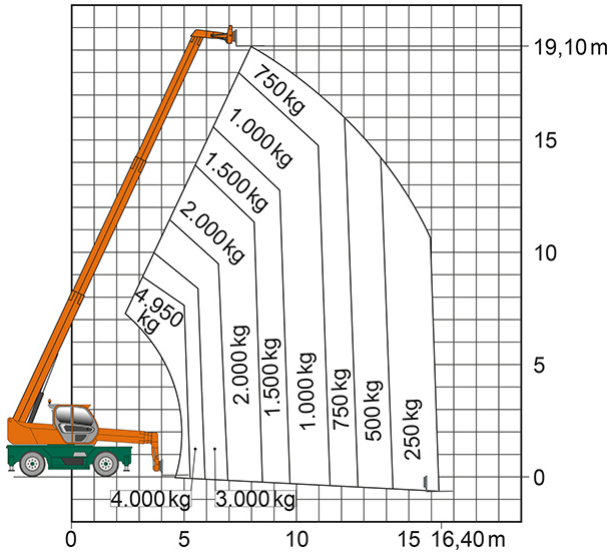

WEITERE BILDER

Alle Daten wurden präzise ermittelt, für etwaige Druckfehler übernehmen wir keine Haftung.