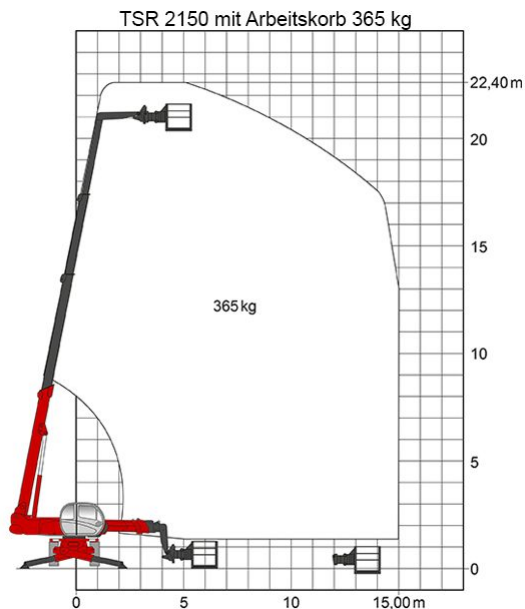

WEITERE BILDER

Alle Daten wurden präzise ermittelt, für etwaige Druckfehler übernehmen wir keine Haftung.