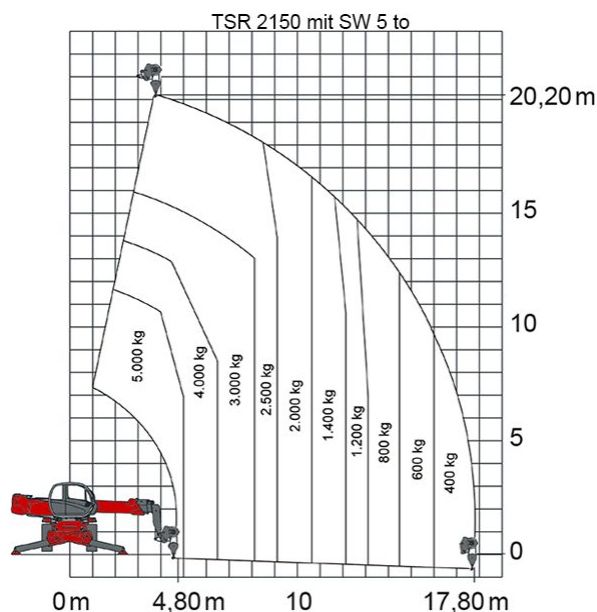

WEITERE BILDER

Alle Daten wurden präzise ermittelt, für etwaige Druckfehler übernehmen wir keine Haftung.