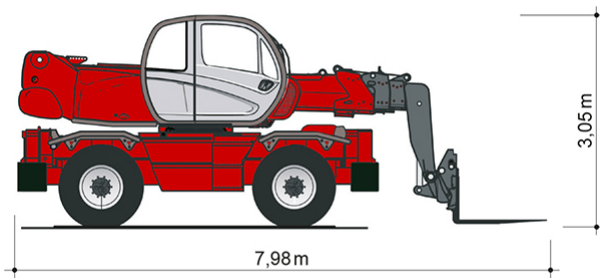

TELESKOPSTAPLER TSR 2150

mit drehbarem Oberwagen (Rotor)

Web:

www.cramer-arbeitsbuehnen.de

Telefon:

Brückenuntersichtgeräte: 02304 / 933-666

Arbeitsbühnen: 02304 / 933-555

Schulungen: 02304 / 933-588

Artikelnummer: TSR 2150

Kategorie: [Teleskopstapler mieten](#)

ADDITIONAL INFORMATION

max. Hubhöhe (m)	20.6
max. Hubkraft (kg)	5000
max. seitliche Reichweite (m)	18.1
Gewicht (kg)	16100
Stützen vorhanden	Ja
Abstützbreite (m)	2.43-5.10
Fahrzeuglänge (m)	7.98
Breite (m)	2.43
Höhe (m)	3.05
Bodenfreiheit (m)	0.35
Antrieb	Diesel
Allrad	Ja
Hersteller	Manitou
Hersteller-Typ	MRT 2150
Passendes Schulungsangebot	Teleskopstapler Schulung