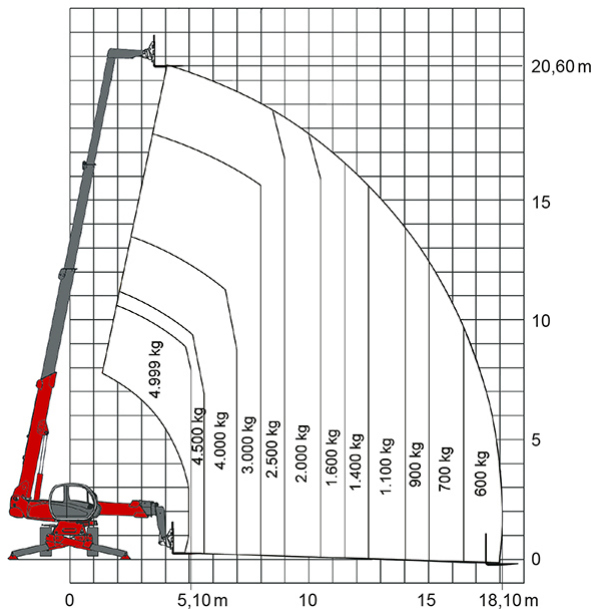

TELESKOPSTAPLER TSR 2150

mit drehbarem Oberwagen (Rotor)

Web:

www.cramer-arbeitsbuehnen.de

Telefon:

Brückenuntersichtgeräte: 02304 / 933-666

Arbeitsbühnen: 02304 / 933-555

Schulungen: 02304 / 933-588

Artikelnummer: TSR 2150

Kategorie: [Teleskopstapler mieten](#)

ADDITIONAL INFORMATION

max. Hubhöhe (m)	20.6
max. Hubkraft (kg)	5000
max. seitliche Reichweite (m)	18.1
Gewicht (kg)	16100
Stützen vorhanden	Ja
Abstützbreite (m)	2.43-5.10
Fahrzeuglänge (m)	7.98
Breite (m)	2.43
Höhe (m)	3.05
Bodenfreiheit (m)	0.35
Antrieb	Diesel
Allrad	Ja
Hersteller	Manitou
Hersteller-Typ	MRT 2150
Passendes Schulungsangebot	Teleskopstapler Schulung