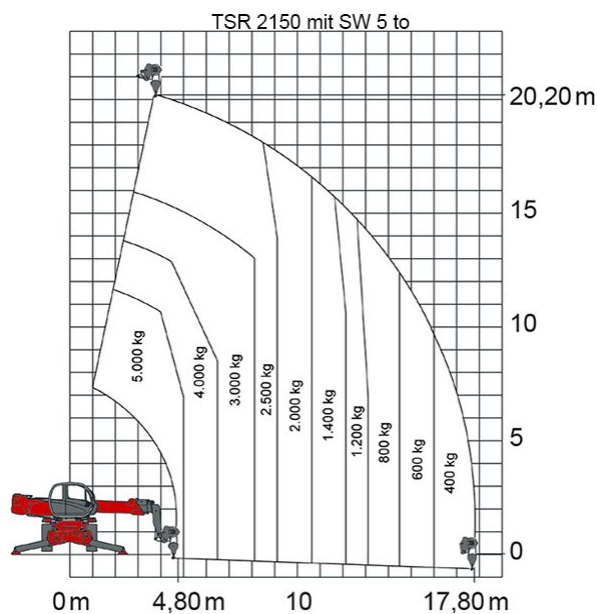

WEITERE BILDER

Alle Daten wurden präzise ermittelt, für etwaige Druckfehler übernehmen wir keine Haftung.