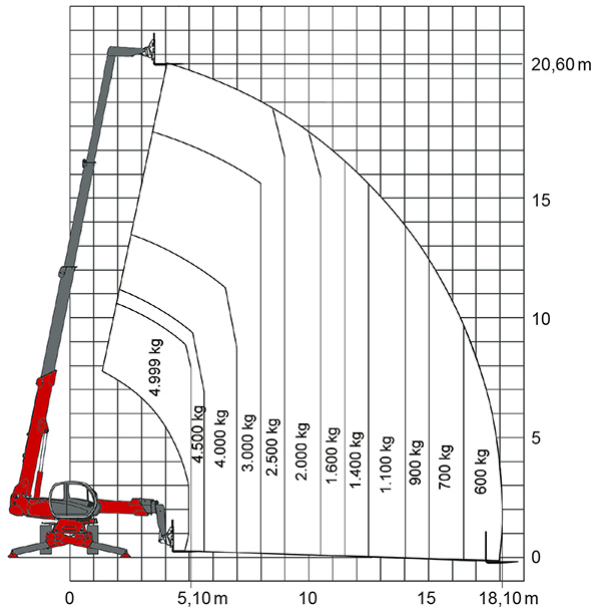

TELESKOPSTAPLER TSR 2150

mit drehbarem Oberwagen (Rotor)

Web:

www.cramer-arbeitsbuehnen.de

Telefon:

Brückenuntersichtgeräte: 02304 / 933-666

Arbeitsbühnen: 02304 / 933-555

Schulungen: 02304 / 933-588

Artikelnummer: TSR 2150

Kategorie: [Teleskopstapler mieten](#)

ADDITIONAL INFORMATION

max. Hubhöhe (m)	20.6
max. Hubkraft (kg)	5000
max. seitliche Reichweite (m)	18.1
Gewicht (kg)	16100
Stützen vorhanden	Ja
Abstützbreite (m)	2.43-5.10
Fahrzeuglänge (m)	7.98
Breite (m)	2.43
Höhe (m)	3.05
Bodenfreiheit (m)	0.35
Antrieb	Diesel
Allrad	Ja
Hersteller	Manitou
Hersteller-Typ	MRT 2150
Passendes Schulungsangebot	Teleskopstapler Schulung