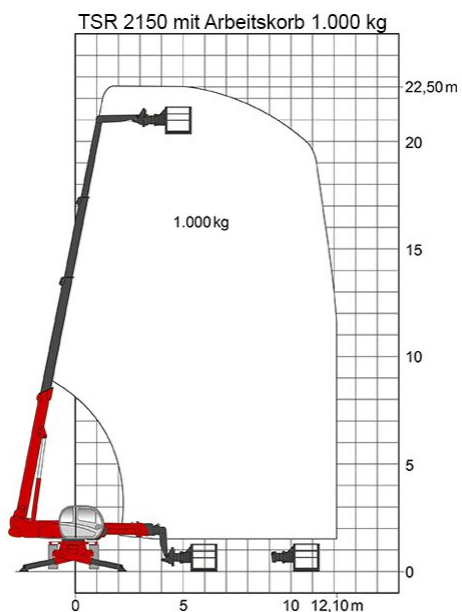

WEITERE BILDER

Alle Daten wurden präzise ermittelt, für etwaige Druckfehler übernehmen wir keine Haftung.