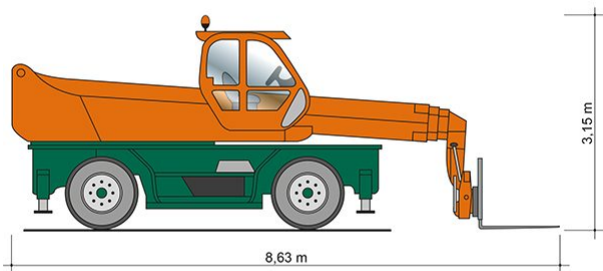

WEITERE BILDER

Alle Daten wurden präzise ermittelt, für etwaige Druckfehler übernehmen wir keine Haftung.