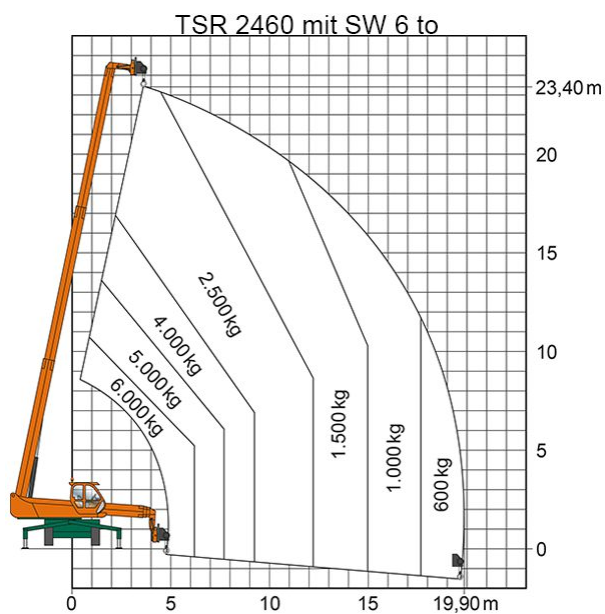

WEITERE BILDER

Alle Daten wurden präzise ermittelt, für etwaige Druckfehler übernehmen wir keine Haftung.