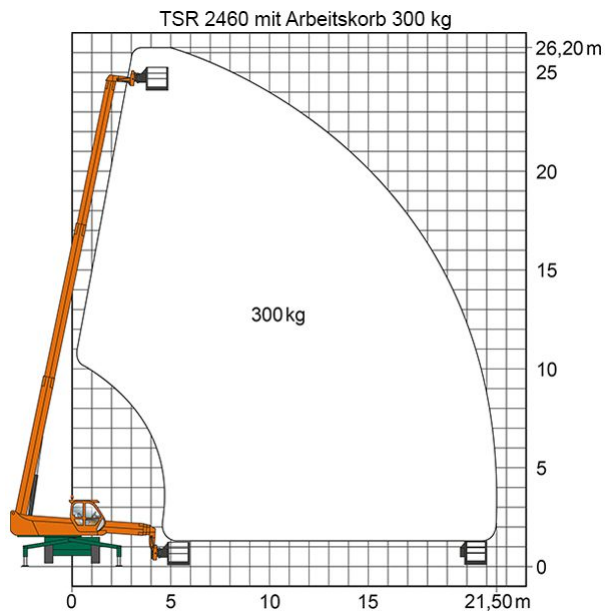

WEITERE BILDER

Alle Daten wurden präzise ermittelt, für etwaige Druckfehler übernehmen wir keine Haftung.