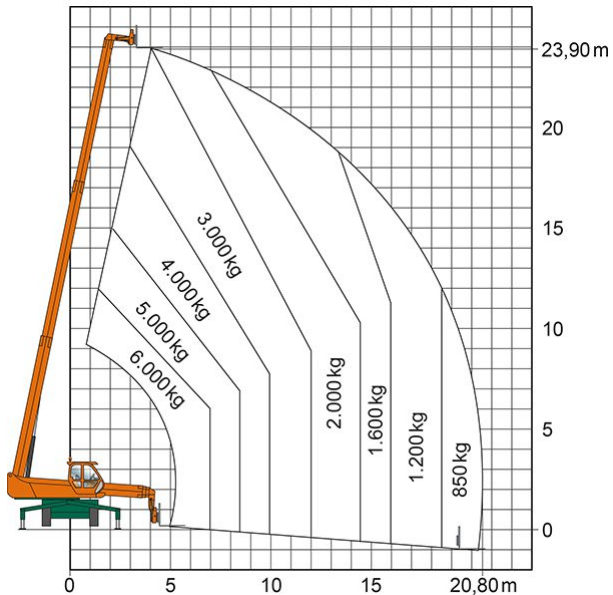

## TELESKOPSTAPLER TSR 2460

mit drehbarem Oberwagen (Rotor)

**Web:**

[www.cramer-arbeitsbuehnen.de](http://www.cramer-arbeitsbuehnen.de)

**Telefon:**

Brückenuntersichtgeräte: 02304 / 933-666

Arbeitsbühnen: 02304 / 933-555

Schulungen: 02304 / 933-588

**Artikelnummer:** TSR 2460

**Kategorie:** [Teleskopstapler mieten](#)

### ADDITIONAL INFORMATION

<b>max. Hubhöhe (m)</b>	23.9
<b>max. Hubkraft (kg)</b>	6000
<b>max. seitliche Reichweite (m)</b>	20.8
<b>Nutzlast</b>	6000
<b>Gewicht (kg)</b>	18900
<b>Länge Gabelträger (m)</b>	1.2
<b>Stützen vorhanden</b>	Ja
<b>Abstützbreite (m)</b>	2.49-5.28
<b>Auskragung Oberwagen (m)</b>	1.76
<b>Fahrzeuglänge (m)</b>	8.63
<b>Breite (m)</b>	2.49
<b>Höhe (m)</b>	3.15
<b>Lastschwerpunktstand (m)</b>	0.5
<b>Antrieb</b>	Diesel
<b>Allrad</b>	Ja
<b>Hersteller</b>	Merlo
<b>Hersteller-Typ</b>	ROTO 60.24 MCSS
<b>Passendes Schulungsangebot</b>	Teleskopstapler Schulung