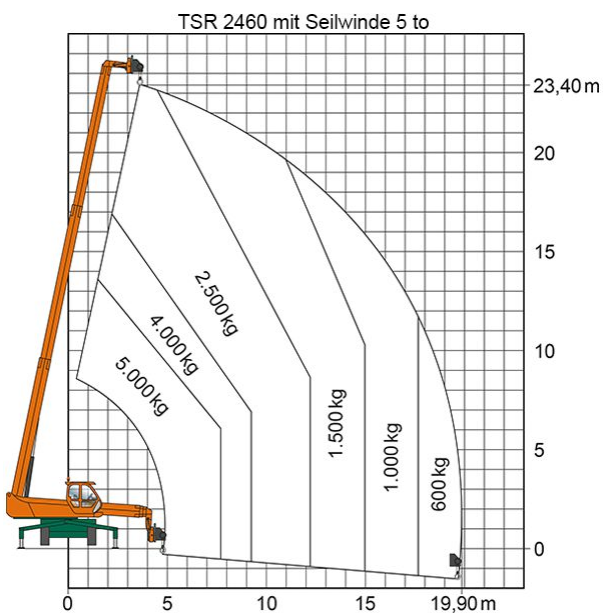

WEITERE BILDER

Alle Daten wurden präzise ermittelt, für etwaige Druckfehler übernehmen wir keine Haftung.