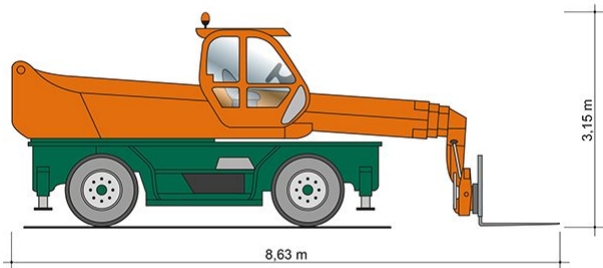

WEITERE BILDER

Alle Daten wurden präzise ermittelt, für etwaige Druckfehler übernehmen wir keine Haftung.