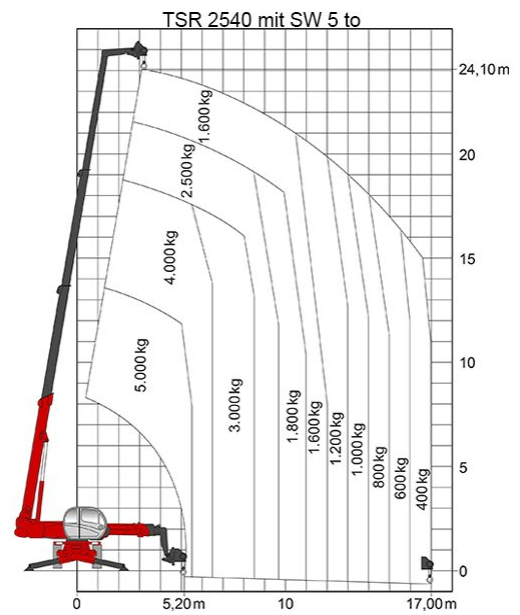

WEITERE BILDER

Alle Daten wurden präzise ermittelt, für etwaige Druckfehler übernehmen wir keine Haftung.