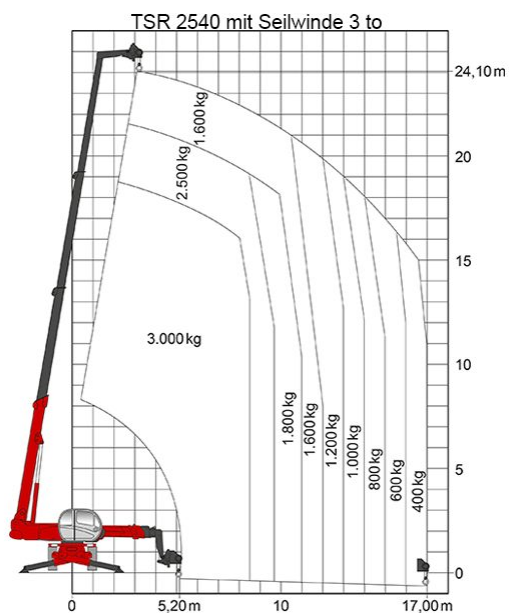

WEITERE BILDER

Alle Daten wurden präzise ermittelt, für etwaige Druckfehler übernehmen wir keine Haftung.