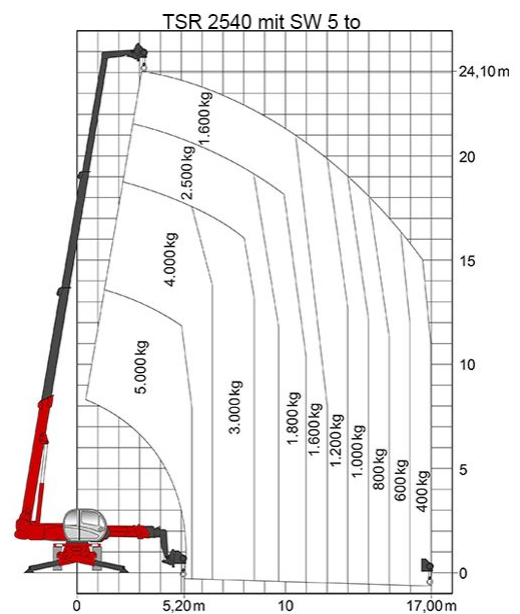

WEITERE BILDER

Alle Daten wurden präzise ermittelt, für etwaige Druckfehler übernehmen wir keine Haftung.