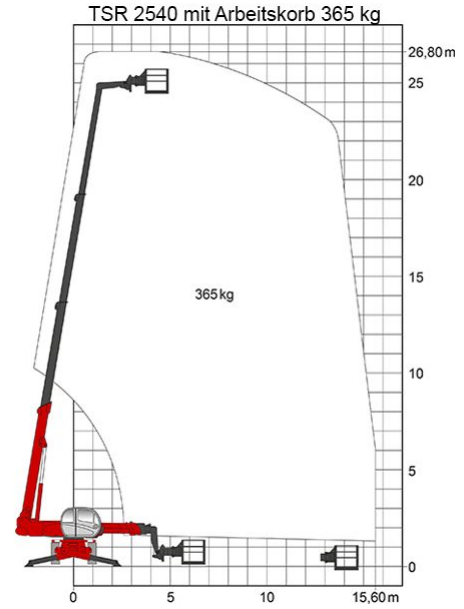

WEITERE BILDER

Alle Daten wurden präzise ermittelt, für etwaige Druckfehler übernehmen wir keine Haftung.