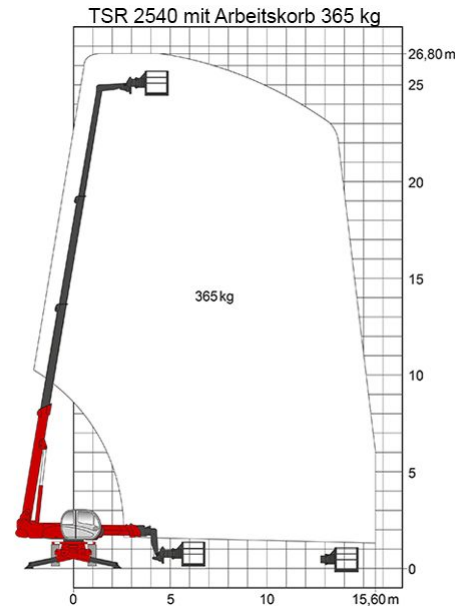

WEITERE BILDER

Alle Daten wurden präzise ermittelt, für etwaige Druckfehler übernehmen wir keine Haftung.