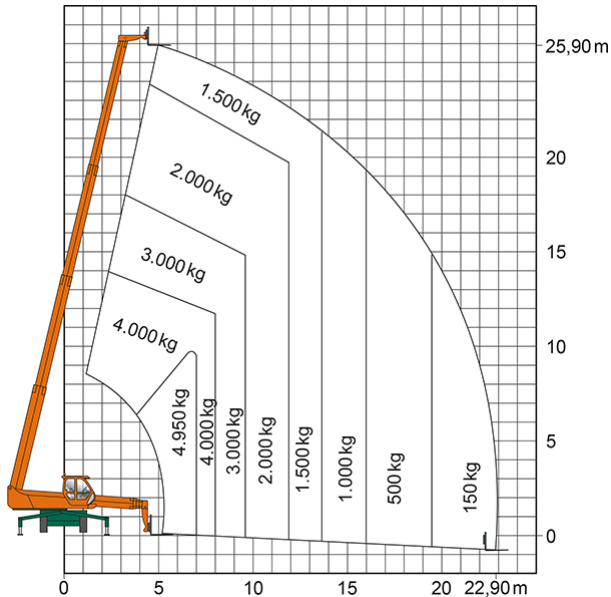

TELESKOPSTAPLER TSR 2650

mit drehbarem Oberwagen (Rotor)

Web:

www.cramer-arbeitsbuehnen.de

Telefon:

Brückenuntersichtgeräte: 02304 / 933-666

Arbeitsbühnen: 02304 / 933-555

Schulungen: 02304 / 933-588

Artikelnummer: TSR 2650

Kategorie: [Teleskopstapler mieten](#)

ADDITIONAL INFORMATION

max. Hubhöhe (m)	25.9
max. Hubkraft (kg)	4950
max. seitliche Reichweite (m)	22.9
Gewicht (kg)	16946
Länge Gabelträger (m)	1.2
Stützen vorhanden	Ja
Abstützbreite (m)	5.01
Auskragung Oberwagen (m)	1.39
Fahrzeuglänge (m)	8.35
Länge abgestützt (m)	5.37
Breite (m)	2.43
Standbreite (m) in Fahrstellung	2.43
Höhe (m)	3.12
Lastschwerpunktstand (m)	0.5
Antrieb	Diesel
Allrad	Ja
Allradlenkung	Ja
Hersteller	Merlo
Hersteller-Typ	Roto 50.26 S
Passendes Schulungsangebot	Teleskopstapler Schulung