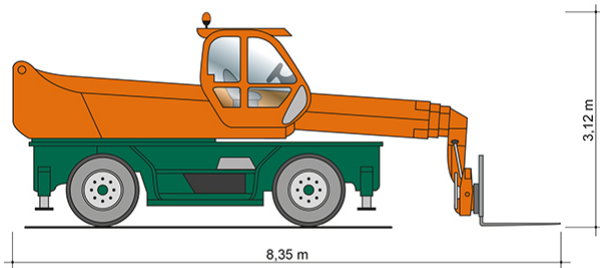

TELESKOPSTAPLER TSR 2650

mit drehbarem Oberwagen (Rotor)

Web:

www.cramer-arbeitsbuehnen.de

Telefon:

Brückenuntersichtgeräte: 02304 / 933-666

Arbeitsbühnen: 02304 / 933-555

Schulungen: 02304 / 933-588

Artikelnummer: TSR 2650

Kategorie: [Teleskopstapler mieten](#)

ADDITIONAL INFORMATION

max. Hubhöhe (m)	25.9
max. Hubkraft (kg)	4950
max. seitliche Reichweite (m)	22.9
Gewicht (kg)	16946
Länge Gabelträger (m)	1.2
Stützen vorhanden	Ja
Abstützbreite (m)	5.01
Auskragung Oberwagen (m)	1.39
Fahrzeuglänge (m)	8.35
Länge abgestützt (m)	5.37
Breite (m)	2.43
Standbreite (m) in Fahrstellung	2.43
Höhe (m)	3.12
Lastschwerpunktstand (m)	0.5
Antrieb	Diesel
Allrad	Ja
Allradlenkung	Ja
Hersteller	Merlo
Hersteller-Typ	Roto 50.26 S
Passendes Schulungsangebot	Teleskopstapler Schulung