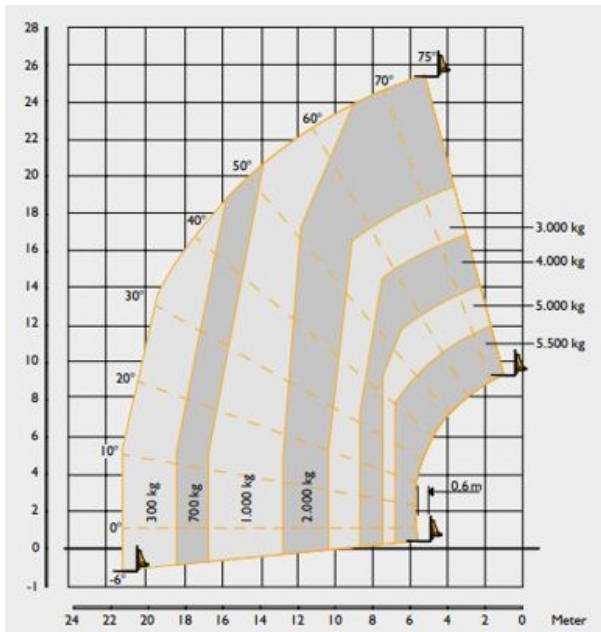

TELESKOPSTAPLER TSR 2655

mit drehbarem Oberwagen (Rotor)

Web:

www.cramer-arbeitsbuehnen.de

Telefon:

Brückenuntersichtgeräte: 02304 / 933-666

Arbeitsbühnen: 02304 / 933-555

Schulungen: 02304 / 933-588

Artikelnummer: TSR 2655

Kategorie: [Teleskopstapler mieten](#)

ADDITIONAL INFORMATION

max. Hubhöhe (m)	25.5
max. Hubkraft (kg)	5500
max. seitliche Reichweite (m)	21.4
Gewicht (kg)	19400
Länge Gabelträger (m)	1.2
Stützen vorhanden	Ja
Abstützbreite (m) beidseitig	5.28
Auskragung Oberwagen (m)	1.38
Fahrzeuglänge (m)	9.38
Länge abgestützt (m)	5.51
Breite (m)	2.51
Standbreite (m) in Fahrstellung	2.51
Höhe (m)	3.08
Lastschwerpunktstand (m)	0.6
Bodenfreiheit (m)	0.33
Antrieb	Diesel
Allrad	Ja
Allradlenkung	Ja
Hersteller	JCB
Hersteller-Typ	555-260R
Führerscheinklasse	L
Passendes Schulungsangebot	Teleskopstapler Schulung