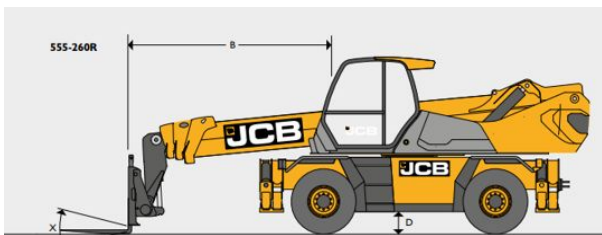

TELESKOPSTAPLER TSR 2655

mit drehbarem Oberwagen (Rotor)

Web:

www.cramer-arbeitsbuehnen.de

Telefon:

Brückenuntersichtgeräte: 02304 / 933-666

Arbeitsbühnen: 02304 / 933-555

Schulungen: 02304 / 933-588

Artikelnummer: TSR 2655

Kategorie: [Teleskopstapler mieten](#)

ADDITIONAL INFORMATION

max. Hubhöhe (m)	25.5
max. Hubkraft (kg)	5500
max. seitliche Reichweite (m)	21.4
Gewicht (kg)	19400
Länge Gabelträger (m)	1.2
Stützen vorhanden	Ja
Abstützbreite (m) beidseitig	5.28
Auskragung Oberwagen (m)	1.38
Fahrzeuglänge (m)	9.38
Länge abgestützt (m)	5.51
Breite (m)	2.51
Standbreite (m) in Fahrstellung	2.51
Höhe (m)	3.08
Lastschwerpunktstand (m)	0.6
Bodenfreiheit (m)	0.33
Antrieb	Diesel
Allrad	Ja
Allradlenkung	Ja
Hersteller	JCB
Hersteller-Typ	555-260R
Führerscheinklasse	L
Passendes Schulungsangebot	Teleskopstapler Schulung