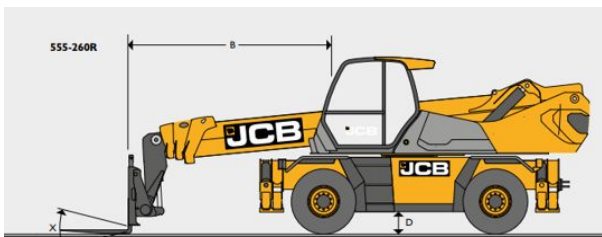

## TELESKOPSTAPLER TSR 2655

mit drehbarem Oberwagen (Rotor)

**Web:**

[www.cramer-arbeitsbuehnen.de](http://www.cramer-arbeitsbuehnen.de)

**Telefon:**

Brückenuntersichtgeräte: 02304 / 933-666

Arbeitsbühnen: 02304 / 933-555

### ADDITIONAL INFORMATION

<b>max. Hubhöhe (m)</b>	25.5
<b>max. Hubkraft (kg)</b>	5500
<b>max. seitliche Reichweite (m)</b>	21.4
<b>Gewicht (kg)</b>	19400
<b>Länge Gabelträger (m)</b>	1.2
<b>Stützen vorhanden</b>	Ja
<b>Abstützbreite (m) beidseitig</b>	5.28
<b>Auskragung Oberwagen (m)</b>	1.38
<b>Fahrzeuglänge (m)</b>	9.38
<b>Länge abgestützt (m)</b>	5.51
<b>Breite (m)</b>	2.51
<b>Standbreite (m) in Fahrstellung</b>	2.51
<b>Höhe (m)</b>	3.08
<b>Lastschwerpunktstand (m)</b>	0.6
<b>Bodenfreiheit (m)</b>	0.33
<b>Antrieb</b>	Diesel
<b>Allrad</b>	Ja
<b>Allradlenkung</b>	Ja
<b>Hersteller</b>	JCB
<b>Hersteller-Typ</b>	555-260R
<b>Führerscheinklasse</b>	L
<b>Passendes Schulungsangebot</b>	Teleskopstapler Schulung