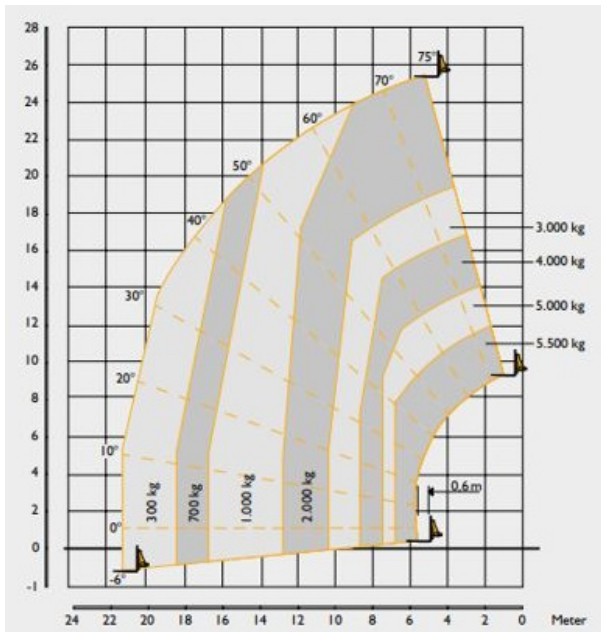

## TELESKOPSTAPLER TSR 2655

mit drehbarem Oberwagen (Rotor)

**Web:**

[www.cramer-arbeitsbuehnen.de](http://www.cramer-arbeitsbuehnen.de)

**Telefon:**

Brückenuntersichtgeräte: 02304 / 933-666

Arbeitsbühnen: 02304 / 933-555

### ADDITIONAL INFORMATION

<b>max. Hubhöhe (m)</b>	25.5
<b>max. Hubkraft (kg)</b>	5500
<b>max. seitliche Reichweite (m)</b>	21.4
<b>Gewicht (kg)</b>	19400
<b>Länge Gabelträger (m)</b>	1.2
<b>Stützen vorhanden</b>	Ja
<b>Abstützbreite (m) beidseitig</b>	5.28
<b>Auskragung Oberwagen (m)</b>	1.38
<b>Fahrzeuglänge (m)</b>	9.38
<b>Länge abgestützt (m)</b>	5.51
<b>Breite (m)</b>	2.51
<b>Standbreite (m) in Fahrstellung</b>	2.51
<b>Höhe (m)</b>	3.08
<b>Lastschwerpunktstand (m)</b>	0.6
<b>Bodenfreiheit (m)</b>	0.33
<b>Antrieb</b>	Diesel
<b>Allrad</b>	Ja
<b>Allradlenkung</b>	Ja
<b>Hersteller</b>	JCB
<b>Hersteller-Typ</b>	555-260R
<b>Führerscheinklasse</b>	L
<b>Passendes Schulungsangebot</b>	Teleskopstapler Schulung