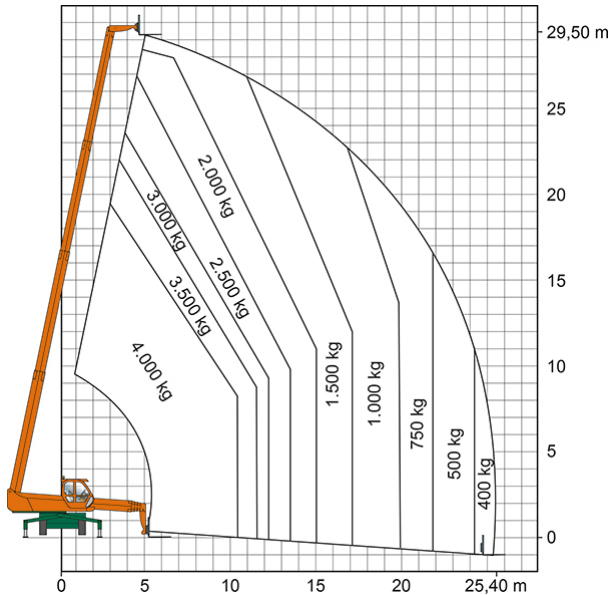

TELESKOPSTAPLER TSR 3040

mit drehbarem Oberwagen (Rotor)

Web:

www.cramer-arbeitsbuehnen.de

Telefon:

Brückenuntersichtgeräte: 02304 / 933-666

Arbeitsbühnen: 02304 / 933-555

Schulungen: 02304 / 933-588

Artikelnummer: TSR 3040

Kategorie: [Teleskopstapler mieten](#)

ADDITIONAL INFORMATION

max. Hubhöhe (m)	29.5
max. Hubkraft (kg)	4000
max. seitliche Reichweite (m)	25.4
Gewicht (kg)	19200
Länge Gabelträger (m)	1.2
Stützen vorhanden	Ja
Abstützbreite (m)	2.49-5.28
Länge abgestützt (m)	7.56
Auskragung Oberwagen (m)	1.75
Fahrzeuglänge (m)	9.63
Breite (m)	2.5
Höhe (m)	3.15
Bodenfreiheit (m)	0.35
Lastschwerpunktstand (m)	0.6
Antrieb	Diesel
Allrad	Ja
Hersteller	Merlo
Hersteller-Typ	R 40.30 MCSS
Passendes Schulungsangebot	Teleskopstapler Schulung