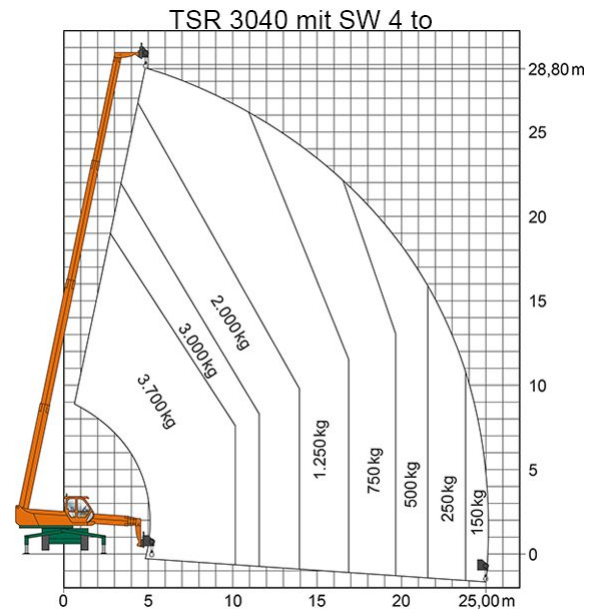

WEITERE BILDER

Alle Daten wurden präzise ermittelt, für etwaige Druckfehler übernehmen wir keine Haftung.