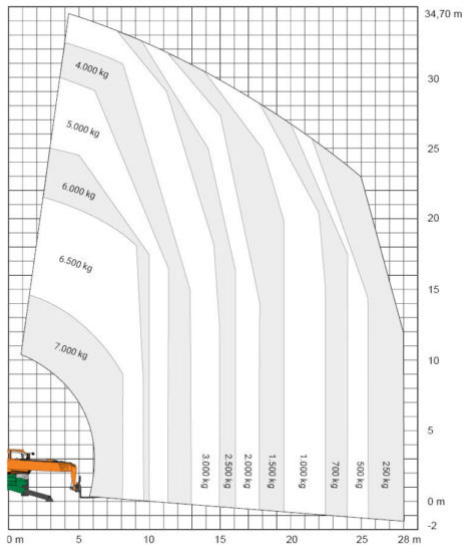

TELESKOPSTAPLER TSR 3570

mit drehbarem Oberwagen (Rotor)