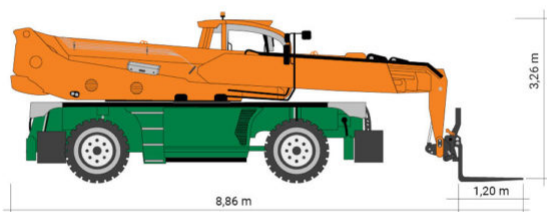

## TELESKOPSTAPLER TSR 3570

mit drehbarem Oberwagen (Rotor)

**Web:**

[www.cramer-arbeitsbuehnen.de](http://www.cramer-arbeitsbuehnen.de)

**Telefon:**

Brückenuntersichtgeräte: 02304 / 933-666

Arbeitsbühnen: 02304 / 933-555

### ADDITIONAL INFORMATION

<b>max. Hubhöhe (m)</b>	34.70
<b>max. Hubkraft (kg)</b>	7000
<b>max. seitliche Reichweite (m)</b>	28
<b>Gewicht (kg)</b>	24000
<b>Länge Gabelträger (m)</b>	1.2
<b>Stützen vorhanden</b>	Ja
<b>Abstützbreite (m)</b>	7.42
<b>Auskragung Oberwagen (m)</b>	1.25
<b>Fahrzeuglänge (m)</b>	10.06
<b>Breite (m)</b>	2.5
<b>Höhe (m)</b>	3.26
<b>Lastschwerpunktstand (m)</b>	0.6
<b>Antrieb</b>	Diesel
<b>Allrad</b>	Ja
<b>Hersteller</b>	Manitou
<b>Hersteller-Typ</b>	MRT 3570 360 210Y ST5 S1
<b>Passendes Schulungsangebot</b>	Teleskopstapler Schulung