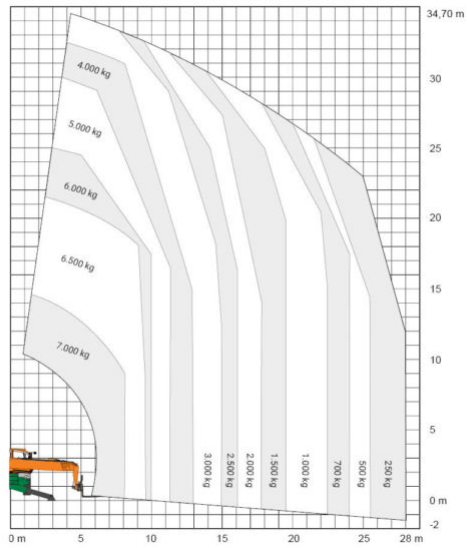

Schulungen: 02304 / 933-588

**Artikelnummer:** TSR 3570

**Kategorie:** [Teleskopstapler mieten](#)

### ADDITIONAL INFORMATION

<b>max. Hubhöhe (m)</b>	34.70
<b>max. Hubkraft (kg)</b>	7000
<b>max. seitliche Reichweite (m)</b>	28
<b>Gewicht (kg)</b>	24000
<b>Länge Gabelträger (m)</b>	1.2
<b>Stützen vorhanden</b>	Ja
<b>Abstützbreite (m)</b>	7.42
<b>Auskragung Oberwagen (m)</b>	1.25
<b>Fahrzeuglänge (m)</b>	10.06
<b>Breite (m)</b>	2.5
<b>Höhe (m)</b>	3.26
<b>Lastschwerpunktstand (m)</b>	0.6
<b>Antrieb</b>	Diesel
<b>Allrad</b>	Ja
<b>Hersteller</b>	Manitou
<b>Hersteller-Typ</b>	MRT 3570 360 210Y ST5 S1
<b>Passendes Schulungsangebot</b>	Teleskopstapler Schulung