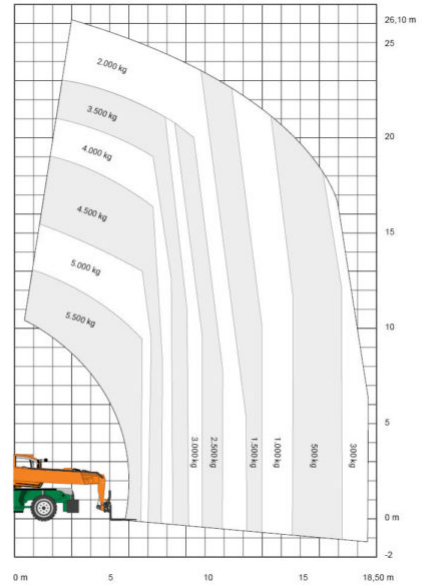

WEITERE BILDER

Alle Daten wurden präzise ermittelt, für etwaige Druckfehler übernehmen wir keine Haftung.