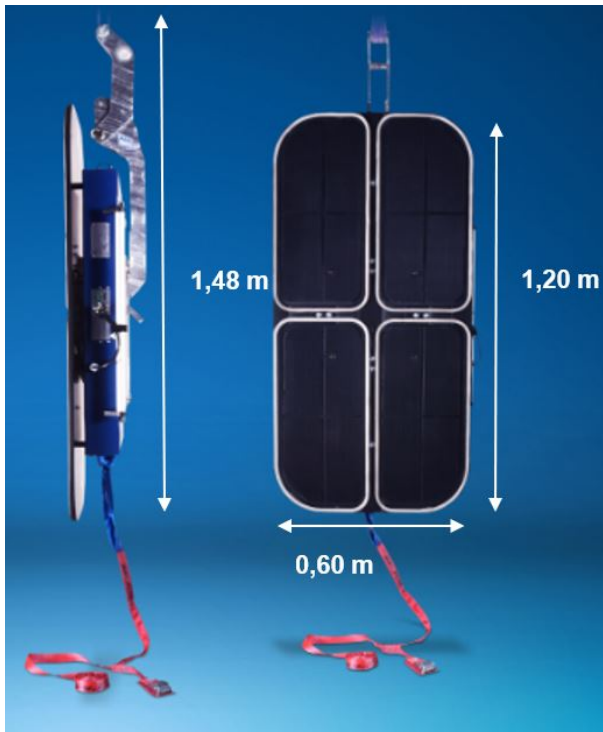

## VAKUUM-LASTHEBEGERÄT VS 400

Vakuumhebergerät für Bauelementen bis 400kg / 12m

**Web:**

[www.cramer-arbeitsbuehnen.de](http://www.cramer-arbeitsbuehnen.de)

**Telefon:**

Brückenuntersichtgeräte: 02304 / 933-666