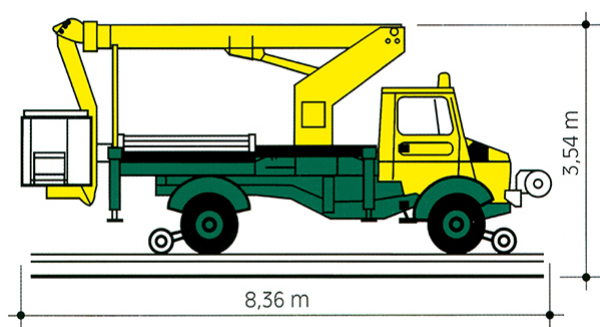

ZWEIWEGEFAHRZEUG T 17 UNIMOG

Mit erforderlicher Zulassung für DB-Strecken

Web:

www.cramer-arbeitsbuehnen.de

Telefon:

Brückenuntersichtgeräte: 02304 / 933-666

Arbeitsbühnen: 02304 / 933-555

Schulungen: 02304 / 933-588

Artikelnummer: T 17 Unimog

Kategorie: [Zweiwegefahrzeuge mieten](#)

ADDITIONAL INFORMATION

Arbeitshöhe (m)	16.6
Plattformhöhe (m)	14.6
max. seitliche Reichweite (m)	11.6
Korbbreite (m)	1.3
Korblänge (m)	1.04
max. Korbnutzlast (kg)	265
Stützen vorhanden	Ja
Abstützbreite (m) beidseitig	2.8
Fahrzeuglänge (m)	8.36
Breite (m)	2.26
Höhe (m)	3.54
Gewicht (kg)	9160
Führerscheinklasse	Neu: C
Antrieb	Diesel
Hersteller	Ruthmann