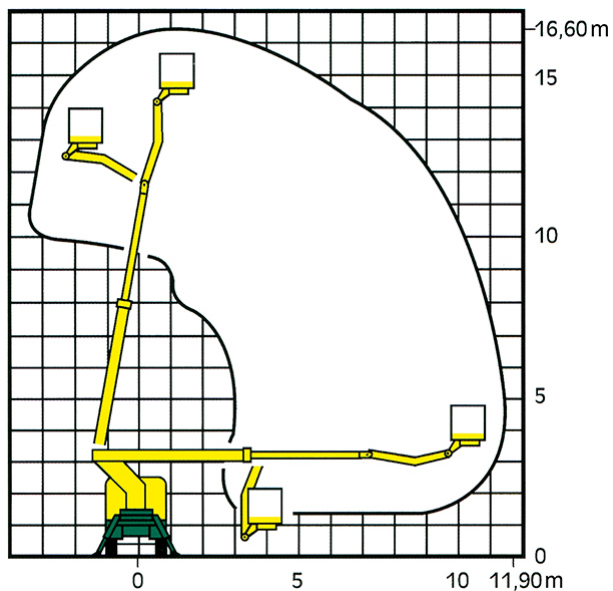

ZWEIWEGEFAHRZEUG T 17 UNIMOG

Mit erforderlicher Zulassung für DB-Strecken

Web:

www.cramer-arbeitsbuehnen.de

Telefon:

Brückenuntersichtgeräte: 02304 / 933-666

Arbeitsbühnen: 02304 / 933-555

Schulungen: 02304 / 933-588

Artikelnummer: T 17 Unimog

Kategorie: [Zweiwegefahrzeuge mieten](#)

ADDITIONAL INFORMATION

Arbeitshöhe (m)	16.6
Plattformhöhe (m)	14.6
max. seitliche Reichweite (m)	11.6
Korbbreite (m)	1.3
Korblänge (m)	1.04
max. Korbnutzlast (kg)	265
Stützen vorhanden	Ja
Abstützbreite (m) beidseitig	2.8
Fahrzeuglänge (m)	8.36
Breite (m)	2.26
Höhe (m)	3.54
Gewicht (kg)	9160
Führerscheinklasse	Neu: C
Antrieb	Diesel
Hersteller	Ruthmann