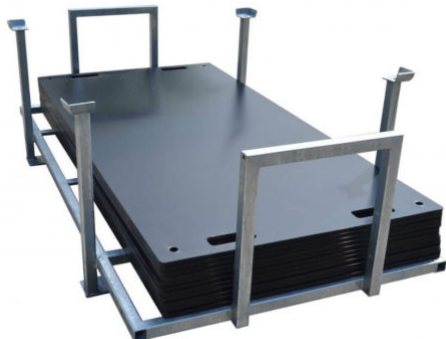

LASTVERTEIL-FAHRPLATTEN 12T

Robustes und bruchsicheres Set mit 10 Fahrplatten für einen sicheren Stand

Web:

www.cramer-arbeitsbuehnen.de

Telefon:

Brückenuntersichtgeräte: 02304 / 933-666

Arbeitsbühnen: 02304 / 933-555

Schulungen: 02304 / 933-588

Artikelnummer: Lastverteil-Fahrplatten-12T

Kategorie: [Sonstiges Equipment](#)

ADDITIONAL INFORMATION

Max. belastbar befestigt (t)	79
Max. belastbar unbefestigt & nass (t)	12
Max. belastbar unbefestigt & trocken (t)	20
Breite (m)	1
Länge Gerät (m)	2
Gewicht (kg)	Gesamt: 340, Pro Platte: 28, Transportbox: 60
Hersteller	LuxTek
Hersteller-Typ	FP2000100015 Fahrplatte LuxTek Performance 2.000 x 1.000 mm